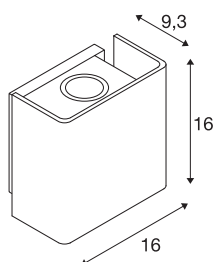

MANA OUT

Outdoor wandopbouwarmatuur, roest, 3000K, IP65, dimbaar

De elegante up/down wandarmatuur MANA OUT WL bestaat uit een aluminium constructie en is uitgerust met een krachtige warmwitte LED. Via de ingebouwde LED-driver wordt de elektrische aansluiting van de in roest en antraciet verkrijgbare armatuur rechtstreeks op 230V netspanning aangesloten. Deze armatuur bevat ingebouwde LED-lampen. De lampen in deze armatuur kunnen niet worden vervangen.

TECHNISCHE SPECIFICATIES

Art.nr.	1002902
IP-code	IP 65
Slagvastheidsklasse	IK 02
Slagvastheid	0.2 Joule
Montage	Opbouw
Montagebeschrijving	Wand
Dimbaar	Ja
Dimtechniek	Fase-afsnijding
Primaire nominale spanning	220-240V ~50/60Hz
Secundaire stroom / spanning	500 mA
Veiligheidsklasse	I
Wattage	11 W
minimale omgevingstemperatuur	-20 °C
maximale omgevingstemperatuur	45 °C
Niveau van inschakelstroom	12.4 A
Duur van inschakelstroom	7.2 µs
Stroboscopisch effect (SVM)	0.04
Lumen	650 lm
Lichtkleurtemperatuur	3000 Kelvin
Stralingshoek	60 °
Kleur	roest
CRI	80

Lichtbron

916573	
--------	---

LXXBXX gegevens	L70B50
Levensduur	30000 h
Lichtval	direct-indirect
Risk Group	1
Lengte	16 cm
Breedte	16 cm
Hoogte	9.3 cm
Nettogewicht	2.638 kg
Brutogewicht	3.095 kg
BIG WHITE pagina	721