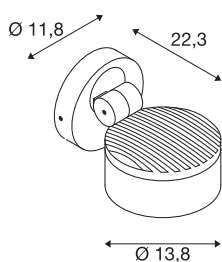

## TEKNISKE DATA

Art.nr.	1002903
EL nummer	3248613
Drei- og svingbar	Roterbar og svingbar
IP-kode	IP 65
Slagfasthetsklasse	IK 02
Slagfasthet	0.2 Joule
Montering	Utenpåliggende montering
Montering detaljer	Tak, Vegg
Kan dimmes	Ja
Dimmeteknologi	Faseavsnitt
Antall ledningsgjennomføringer	20
Primær merkespenning	220-240V ~50/60Hz
Sekundær strøm / spenning	350 mA
Kapslingsgrad	I
Systemeffekt	14.5 W
Omgivelsestemperatur	25 °C
Høy innkoblingsstrøm	30 A
Varighet innkoblingsstrøm	40 µs
Strobeffekt (SVM)	0.05
Lysytelse	1000 lm
Lysfargetemperatur	3000/4000 Kelvin
Spredningsvinkel	95 °

## Lyskilde

916405		<b>Farge</b>	antrasitt
		<b>CRI</b>	80
		<b>LXXBXX-data</b>	L70B50
		<b>Levetid</b>	36000 h
		<b>Lysstyrkefordeling</b>	rotasjonssymmetrisk
		<b>Lysåpning</b>	direkte
		<b>Høyde</b>	22.3 cm
		<b>Diameter</b>	13.8 cm
		<b>Nettvekt</b>	1.248 kg
		<b>Bruttvekt</b>	1.549 kg
		<b>BIG WHITE side</b>	807