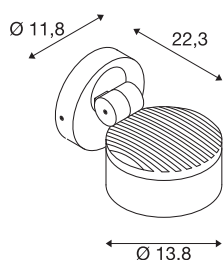

TECHNISCHE SPECIFICATIES

Art.nr.	1002903
Draai- of kantelbaar	Draai- en zwenkbaar
IP-code	IP 65
Slagvastheidsklasse	IK 02
Slagvastheid	0.2 Joule
Montage	Opbouw
Montagebeschrijving	Plafond,Wand
Dimbaar	Ja
Dimtechniek	Fase-afsnijding
Aantal bij doorlussen	20
Primaire nominale spanning	220-240V ~50/60Hz
Secundaire stroom / spanning	350 mA
Veiligheidsklasse	I
Wattage	14.5 W
Omgevingstemperatuur	25 °C
Niveau van inschakelstroom	30 A
Duur van inschakelstroom	40 µs
Stroboscopisch effect (SVM)	0.05
Lumen	1000 lm
Lichtkleurtemperatuur	3000/4000 Kelvin
Stralingshoek	95 °
Kleur	antraciet

Lichtbron

916405	
--------	---

CRI	80
LXXBXX gegevens	L70B50
Levensduur	36000 h
Lichtsterkteverdeling	rotatiesymmetrisch
Lichtval	direct
Hoogte	22.3 cm
Diameter	13.8 cm
Nettogewicht	1.248 kg
Brutogewicht	1.549 kg
BIG WHITE pagina	807