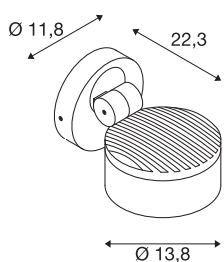

Технические характеристики

Тов. №	1002903
С регулировкой наклона и поворота	С регулировкой угла наклона и возможностью вращения
IP Code	IP 65
Класс ударопрочности	IK 02
Ударопрочность	0.2 Joule
Сборка	Накладной
Детали сборки	Потолок, Стена
С регулировкой яркости	Да
Технология регулирования яркости	Фазовая отсечка
Номер сквозного монтажа проводки	20
Номинальное первичное напряжение	220-240V ~50/60Hz
Вторичный ток / напряжение	350 mA
Класс защиты	I
Мощность	14.5 W
Температура окружающей среды	25 °C
Уровень пускового тока	30 A
Продолжительность пускового тока	40 μs
Стробоскопический эффект (SVM)	0.05
Световой поток	1000 lm
Цветовая температура	3000/4000 Kelvin

Источник света

916405		Половинный угол	95 °
		Цвет	антрацитовый
		CRI	80
		LXXVXX Данные	L70B50
		Срок службы	36000 h
		Распределение силы света	с симметрией относительно оси вращения
		Световое отверстие	прямой
		Высота	22.3 cm
		Диаметр	13.8 cm
		Вес нетто	1.248 kg
		вес брутто	1.549 kg
		BIG WHITE Seite	807