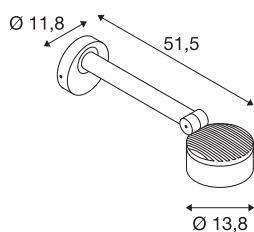

DATI TECNICI

Articolo	1002905
Girevole od orientabile	Ruotabile e orientabile
Codice IP	IP 65
Classe di resistenza all'urto	IK 02
Resistenza all'urto	0.2 Joule
Montaggio	Superficie
Dettagli di montaggio	Parete
Dimmerabile	Sì
Tecnologia del dimmering	Taglio di fase discendente
Numero di cablaggi	20
Tensione nominale primaria	220-240V ~50/60Hz
Corrente / tensione secondaria	350 mA
Classe isolamento	I
Wattaggio	14.5 W
Temperatura esterna	25 °C
Livello di corrente di spunto	30 A
Durata della corrente di spunto	40 µs
Effetto stroboscopico (SVM)	0.05
Lumen	1000 lm
Temperatura colore	3000/4000 Kelvin
Angolo di emissione	95 °
Colore	antracite

Sorgente Luminosa

916405	
--------	---

CRI	80
Dati LXXBXX	L70B50
Durata	36000 h
Distribuzione dell'intensità luminosa	rotazione simmetrica
Emissione	diretto
Altezza	51.5 cm
Diametro	13.8 cm
Peso netto	1.478 kg
Peso lordo	1.924 kg
BIG WHITE pagina	665