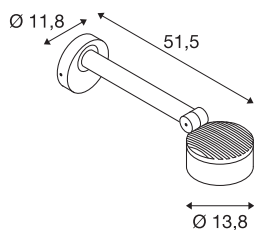

Технические характеристики

Тов. №	1002905
С регулировкой наклона и поворота	С регулировкой угла наклона и возможностью вращения
IP Code	IP 65
Класс ударопрочности	IK 02
Ударопрочность	0.2 Joule
Сборка	Накладной
Детали сборки	Стена
С регулировкой яркости	Да
Технология регулирования яркости	Фазовая отсечка
Номер сквозного монтажа проводки	20
Номинальное первичное напряжение	220-240V ~50/60Hz
Вторичный ток / напряжение	350 mA
Класс защиты	I
Мощность	14.5 W
Температура окружающей среды	25 °C
Уровень пускового тока	30 A
Продолжительность пускового тока	40 μs
Стробоскопический эффект (SVM)	0.05
Световой поток	1000 lm
Цветовая температура	3000/4000 Kelvin

Источник света

916405	
--------	-----------------------------------------------------------------------------------

Половинный угол	95 °
Цвет	антрацитовый
CRI	80
LXXVXX Данные	L70B50
Срок службы	36000 h
Распределение силы света	с симметрией относительно оси вращения
Световое отверстие	прямой
Высота	51.5 cm
Диаметр	13.8 cm
Вес нетто	1.478 kg
вес брутто	1.924 kg
BIG WHITE Seite	783