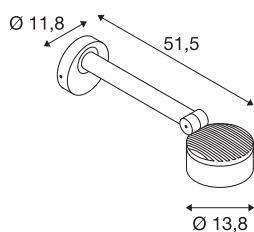

## ESKINA

zunanja LED svetilka za table in slike, antracit,  
3000/4000K, IP65, z zatemnitvijo

Nova družina v svetu svetilk SLV! Z družino ESKINA vam zagotavljamo celovito možnost zunanje osvetlitve. Ne glede na to ali gre za samostoječo svetilko, stensko in stropno svetilko ali svetilko za table in slike. Za vsako uporabo najdete primerno svetilko. Vse svetilke lahko po izbiri delujejo z 3000 K ali 4000 K. Prav tako so na voljo različice s senzorjem gibanja.

## TEHNIČNI PODATKI

Št. art.	1002905
Vrtljivo ali nagibno	vrtljiva in zasučna
IP koda	IP 65
Kategorija odpornosti proti udarcem	IK 02
Odpornost proti udaru	0.2 Joule
Montaža	Nadgradnja
Podrobnosti montaže	Stena
Možnost zatemnitve	Da
Tehnologija zatemnitve	Fazni odsek
Število ožičenj	20
Primarna nazivna napetost	220-240V ~50/60Hz
Sekundarni tok / napetost	350 mA
Zaščitni razred	I
El. moč	14.5 W
Temperatura okolice	25 °C
Raven zagonskega toka	30 A
Trajanje zagonskega toka	40 μs
Stroboskopski učinek (SVM)	0.05
Lumni	1000 lm
Barvna temperatura	3000/4000 Kelvin
Kot sevanja	95 °
Barva	antracit

## Svetlobnega Vira

916405	
--------	---

<b>CRI</b>	80
<b>LXXBXX podatki</b>	L70B50
<b>Življenjska doba</b>	36000 h
<b>Razporeditev svetilnosti</b>	simetrično vrtenje
<b>Svetenje</b>	neposredno
<b>Višina</b>	51.5 cm
<b>Premer</b>	13.8 cm
<b>Neto teža</b>	1.478 kg
<b>Bruto teža</b>	1.924 kg
<b>BIG WHITE Stran</b>	783