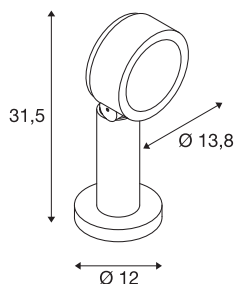

ESKINA Pole

Outdoor, stojací svítidlo, antracitové, 3000/4000K, IP65, stmívatelné

Nová řada v nabídce svítidel SLV! Řada ESKINA nabízí možnost realizace komplexního venkovního osvětlení. Nezáleží na tom, zda se jedná o stojací, nástěnné či stropní svítidlo anebo bodové svítidlo. Pro každé použití naleznete vhodné svítidlo. Všechna svítidla jsou dostupná s volitelnou barvou světla 3000 K nebo 4000 K. Nabídka obsahuje rovněž provedení s detektorem pohybu.

TECHNICKÁ DATA

Č. výrobku	1002906
Otočné nebo výkyvné	otočné a výkyvné
Kód IP	IP 65
Třída rázové pevnosti	IK 04
Rázová pevnost	0.5 Joule
Montáž	Nástavba
Podrobnosti montáže	Podlaha
Stmívatelné	Áno
Technologie stmívání	Stmívač pro kapacitní zatížení
Primární jmenovité napětí	220-240V ~50/60Hz
Sekundární proud / napětí	350 mA
Třída ochrany	I
Příkon	14.5 W
Teplota prostředí	25 °C
Úroveň rozběhového proudu	30 A
Doba trvání rozběhového proudu	40 μs
Stroboskopický efekt (SVM)	0.05
Lumen	1000 lm
Teplota barvy světla	3000/4000 Kelvin
Úhel záření	95 °
Barva	antracit
CRI	80

Světelného Zdroje

916405	
--------	---

Příslušenství

230060	TRN DO země , pro VAP SLIM 30/60/90, VAP, BERRA a SITRA, pozinkovaná ocel
--------	---

Data LXXBXX	L70B50
Životnost	36000 h
Svitivost	rotačně symetrický
Výstup světla	přímé
Výška	31.5 cm
Průměr	13.8 cm
Hmotnost netto	1.582 kg
Celková hmotnost	1.96 kg
BIG WHITE strana	631