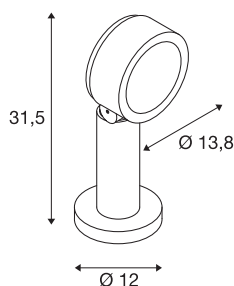

TECHNISCHE DATEN

Art. Nr.	1002906
Dreh- oder Schwenkbar	rotary bar and tiltable
IP Code	IP 65
Schlagfestigkeitsklasse	IK 04
Schlagfestigkeit	0.5 Joule
Montage	Aufbau
Montagedetails	Boden
Dimmbar	Ja
Technologie der Dimmung	Phasenabschnitt
Primäre Nennspannung	220-240V ~50/60Hz
Sekundär Strom / Spannung	350 mA
Schutzklasse	I
Wattage	14.5 W
Umgebungstemperatur	25 °C
Höhe Einschaltstrom	30 A
Dauer Einschaltstrom	40 µs
Stroboskop-Effekt (SVM)	0.05
Lumen	1000 lm
Lichtfarbtemperatur	3000/4000 Kelvin
Abstrahlwinkel	95 °
Farbe	anthrazit
CRI	80

Lichtquelle

916405	
--------	---

Zubehör

230060	ERDSPIESS , für VAP SLIM 30/60/90, VAP, BERRA und SITRA, Stahl verzinkt
--------	---

LXXBXX Daten	L70B50
Lebensdauer	36000 h
Lichtstärkeverteilung	rotationssymmetrisch
Lichtaustritt	direkt
Höhe	31.5 cm
Durchmesser	13.8 cm
Nettogewicht	1.582 kg
Bruttogewicht	1.96 kg
BIG WHITE Seite	631