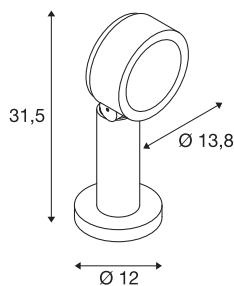

ESKINA Pole

Outdoor lampada da terra, antracite, 3000/4000K, IP65, dimmerabile

Una nuova famiglia nel mondo delle luci SLV! Con la famiglia di apparecchi ESKINA offriamo una vasta scelta di prodotti per illuminare gli spazi esterni. Lampade da terra, da parete e a plafone oppure apparecchi display. Troverete l'apparecchio giusto per ogni applicazione. Tutti gli apparecchi possono essere a scelta da 3000 K o 4000 K. Sono disponibili anche versioni con sensore di movimento.

DATI TECNICI

Articolo	1002906
Girevole od orientabile	Ruotabile e orientabile
Codice IP	IP 65
Classe di resistenza all'urto	IK 04
Resistenza all'urto	0.5 Joule
Montaggio	Superficie
Dettagli di montaggio	Pavimento
Dimmerabile	Sì
Tecnologia del dimmering	Taglio di fase discendente
Tensione nominale primaria	220-240V ~50/60Hz
Corrente / tensione secondaria	350 mA
Classe isolamento	I
Wattaggio	14.5 W
Temperatura esterna	25 °C
Livello di corrente di spunto	30 A
Durata della corrente di spunto	40 µs
Effetto stroboscopico (SVM)	0.05
Lumen	1000 lm
Temperatura colore	3000/4000 Kelvin
Angolo di emissione	95 °
Colore	antracite
CRI	80

Sorgente Luminosa

916405	
--------	---

Accessori

230060	PICCHETTO , per VAP SLIM 30/60/90, VAP, BERRA e SITRA, acciaio zincato
--------	--

Dati LXXBXX	L70B50
Durata	36000 h
Distribuzione dell'intensità luminosa	rotazione simmetrica
Emissione	diretto
Altezza	31.5 cm
Diametro	13.8 cm
Peso netto	1.582 kg
Peso lordo	1.96 kg
BIG WHITE pagina	631