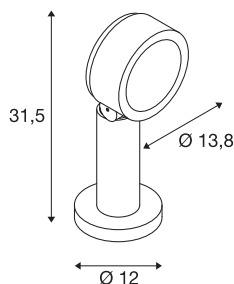

## TECHNISCHE GEGEVENS

Art.nr.	1002906
Draai- of zwenkbaar	Draai- en kantelbaar
IP-code	IP 65
Schokbestendigheidsklasse	IK 04
Schokbestendigheid	0.5 Joule
Montage	opbouw
Montagebeschrijving	grond
dimbaar	Ja
Dimtechnologie	faseafsnijding
Primaire nominale spanning	220-240V ~50/60Hz
Secundaire stroom/spanning	350 mA
Beschermingsklasse	I
Wattage	14.5 W
Omgevingstemperatuur	25 °C
Niveau van inschakelstroom	30 A
Duur van inschakelstroom	40 µs
Stroboscopisch effect (SVM)	0.05
Lumen	1000 lm
Lichtkleurtemperatuur	3000/4000 Kelvin
Stralingshoek	95 °
Kleur	antraciet
CRI	80

## Toebehoren

230060	GRONDPIN , voor VAP SLIM 30/60/90, VAP, BERRA en SITRA, staal verzinkt
--------	--

LXXBXX-gegevens	L70B50
Levensduur	36000 h
Lichtsterkteverdeling	rotatiesymmetrisch
Lichtuitlaat	direct
Hoogte	31.5 cm
Diameter	13.8 cm
Nettogewicht	1.582 kg
Brutogewicht	1.96 kg
BIG WHITE pagina	631