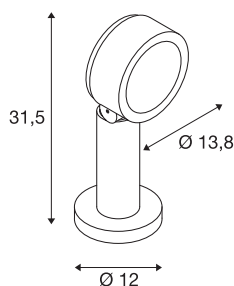

### Технические характеристики

Тов. №	1002906
С регулировкой наклона и поворота	С регулировкой угла наклона и возможностью вращения
IP Code	IP 65
Класс ударопрочности	IK 04
Ударопрочность	0.5 Joule
Сборка	Накладной
Детали сборки	Пол
С регулировкой яркости	Да
Технология регулирования яркости	Фазовая отсечка
Номинальное первичное напряжение	220-240V ~50/60Hz
Вторичный ток / напряжение	350 mA
Класс защиты	I
Мощность	14.5 W
Температура окружающей среды	25 °C
Уровень пускового тока	30 A
Продолжительность пускового тока	40 µs
Стробоскопический эффект (SVM)	0.05
Световой поток	1000 lm
Цветовая температура	3000/4000 Kelvin
Половинный угол	95 °
Цвет	антрацитовый

## Аксессуары

230060	КОЛЫШЕК , для VAP SLIM 30/60/90, VAP, BERRA и SITRA, оцинкованная сталь
--------	-------------------------------------------------------------------------

CRI	80
LXXVXX Данные	L70B50
Срок службы	36000 h
Распределение силы света	с симметрией относительно оси вращения
Световое отверстие	прямой
Высота	31.5 cm
Диаметр	13.8 cm
Вес нетто	1.582 kg
вес брутто	1.96 kg
BIG WHITE Seite	631