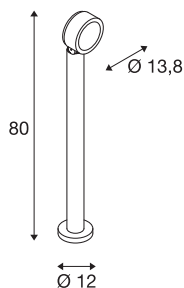

TEKNISKE DATA

| | |
|---------------------------|--------------------------|
| Art.nr. | 1002907 |
| EL nummer | 3248622 |
| Drei- og svingbar | Roterbar og svingbar |
| IP-kode | IP 65 |
| Slagfasthetsklasse | IK 02 |
| Slagfasthet | 0.2 Joule |
| Montering | Utenpåliggende montering |
| Montering detaljer | Gulv |
| Kan dimmes | Ja |
| Dimmeteknologi | Faseavsnitt |
| Primær merkespenning | 220-240V ~50/60Hz |
| Sekundær strøm / spenning | 350 mA |
| Kapslingsgrad | I |
| Systemeffekt | 14.5 W |
| Omgivelsestemperatur | 25 °C |
| Høy innkoblingsstrøm | 30 A |
| Varighet innkoblingsstrøm | 40 µs |
| Strobeffekt (SVM) | 0.05 |
| Lysytelse | 1000 lm |
| Lysfargetemperatur | 3000/4000 Kelvin |
| Spredningsvinkel | 95 ° |
| Farge | antrasitt |

Lyskilde

| | |
|--------|---|
| 916405 |  |
|--------|---|

Tilbehør og lyspæree anbefaling

| | |
|--------|---|
| 230060 | JORDSPYD , til VAP SLIM 30/60/90, VAP, BERRA og SITRA, galvanisert stål |
|--------|---|

| | |
|--------------------|---------------------|
| CRI | 80 |
| LXXBXX-data | L70B50 |
| Levetid | 36000 h |
| Lysstyrkefordeling | rotasjonssymmetrisk |
| Lysåpning | direkte |
| Høyde | 80 cm |
| Diameter | 13.8 cm |
| Nettvekt | 2.019 kg |
| Bruttovekt | 2.804 kg |
| BIG WHITE side | 631 |