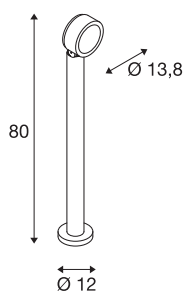

## TECHNISCHE SPECIFICATIES

Art.nr.	1002907
Draai- of kantelbaar	Draai- en zwenkbaar
IP-code	IP 65
Slagvastheidsklasse	IK 02
Slagvastheid	0.2 Joule
Montage	Opbouw
Montagebeschrijving	Vloer
Dimbaar	Ja
Dimtechniek	Fase-afsnijding
Primaire nominale spanning	220-240V ~50/60Hz
Secundaire stroom / spanning	350 mA
Veiligheidsklasse	I
Wattage	14.5 W
Omgevingstemperatuur	25 °C
Niveau van inschakelstroom	30 A
Duur van inschakelstroom	40 µs
Stroboscopisch effect (SVM)	0.05
Lumen	1000 lm
Lichtkleurtemperatuur	3000/4000 Kelvin
Stralingshoek	95 °
Kleur	antraciet
CRI	80

## Accessoires

230060	GRONDPIN , voor VAP SLIM 30/60/90, VAP, BERRA en SITRA, verzinkt staal
--------	--

LXXBXX gegevens	L70B50
Levensduur	36000 h
Lichtsterkteverdeling	rotatiesymmetrisch
Lichtval	direct
Hoogte	80 cm
Diameter	13.8 cm
Nettogewicht	2.019 kg
Brutogewicht	2.804 kg
BIG WHITE pagina	631