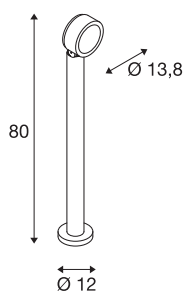

## DADOS TÉCNICOS

Ref. n.º	1002907
Giratório ou Articulável	Rotativo e giratório
IP Code	IP 65
Classe de resistência ao impacto	IK 02
Resistência ao impacto	0.2 Joule
Montagem	Montagem à superfície
Pormenores da montagem	Chão
Regulável	Sim
Tecnologia de regulação	Ângulos de fases
Tensão nominal primária	220-240V ~50/60Hz
Corrente / Tensão secundária	350 mA
Classe de proteção	I
Potência	14.5 W
Temperatura ambiente	25 °C
Nível de corrente de irrupção	30 A
Duração da corrente de irrupção	40 µs
Efeito estroboscópico (SVM)	0.05
Lúmen	1000 lm
Temperatura de cor da luz	3000/4000 Kelvin
Ângulo de feixe	95 °
Cor	antracite
CRI	80

## Acessórios

230060	ERDSPIESS , para VAP SLIM 30/60/90, VAP, BERRA e SITRA, aço galvanizado
--------	---

Dados LXXBXX	L70B50
Vida útil	36000 h
Distribuição da intensidade luminosa	rotacionalmente simétrico
Saída de luz	direto
Altura	80 cm
Diâmetro	13.8 cm
Peso líquido	2.019 kg
Peso bruto	2.804 kg
Página BIG WHITE	516