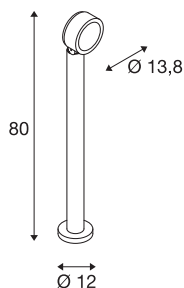

ESKINA Pole

zunanja samostoječa svetilka, antracitna, 3000/4000K, IP65, z zatemnitvijo

Nova družina v svetu svetilk SLV! Z družino ESKINA vam zagotavljamo celovito možnost zunanje osvetlitve. Ne glede na to ali gre za samostoječo svetilko, stensko in stropno svetilko ali svetilko za table in slike. Za vsako uporabo najdete primerno svetilko. Vse svetilke lahko po izbiri delujejo z 3000 K ali 4000 K. Prav tako so na voljo različice s senzorjem gibanja.

TEHNIČNI PODATKI

Št. art.	1002907
Vrtljivo ali nagibno	vrtljiva in zasučna
IP koda	IP 65
Kategorija odpornosti proti udarcem	IK 02
Odpornost proti udaru	0.2 Joule
Montaža	Nadgradnja
Podrobnosti montaže	Dno
Možnost zatemnitve	Da
Tehnologija zatemnitve	Fazni odsek
Primarna nazivna napetost	220-240V ~50/60Hz
Sekundarni tok / napetost	350 mA
Zaščitni razred	I
El. moč	14.5 W
Temperatura okolice	25 °C
Raven zagonskega toka	30 A
Trajanje zagonskega toka	40 µs
Stroboskopski učinek (SVM)	0.05
Lumni	1000 lm
Barvna temperatura	3000/4000 Kelvin
Kot sevanja	95 °
Barva	antracit
CRI	80

Svetlobnega Vira

916405	
--------	---

Dodatki

230060	OZEMLJITVENI KLIN , za VAP SLIM 30/60/90, VAP, BERRA in SITRA, pocinkano jeklo
--------	---

LXXBXX podatki	L70B50
Življenjska doba	36000 h
Razporeditev svetilnosti	simetrično vrtenje
Svetenje	neposredno
Višina	80 cm
Premer	13.8 cm
Neto teža	2.019 kg
Bruto teža	2.804 kg
BIG WHITE Stran	631