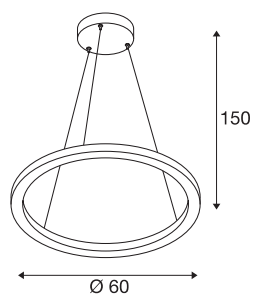

ONE 60 DALI

Indoor LED Pendelleuchte, schwarz, 3000/4000K

Das moderne Design der ONE Leuchtenfamilie zieht alle Blicke auf sich. Mit einer LED Lebensdauer von circa 30000 Stunden sind die kreisrunden Leuchten auch noch äußerst nachhaltig. Die ONE 60 DALI Indoor LED Pendelleuchte schwarz erzeugt ein besonders angenehmes, DALI dimmbares Licht, das bei der Höhe einstellbar ist. Dazu kommt der hohe CRI über 90 für eine naturgetreue Farbwiedergabe. Dabei ist die elegante Leuchte für die Gastronomie und Hotellerie oder auch Wohnräume wie gemacht. Wann lassen Sie sich von den Vorteilen der SLV Indoor-Leuchten begeistern?

TECHNISCHE DATEN

Art. Nr.	1002909
IP Code	IP 20
Montage	Aufbau
Montagedetails	Decke
Dimmbar	Ja
Technologie der Dimmung	DALI 2
Primäre Nennspannung	220-240V ~50/60Hz
Sekundär Strom / Spannung	600 mA
Schutzklasse	I
Wattage	24 W
minimale Umgebungstemperatur	-20 °C
maximale Umgebungstemperatur	50 °C
Bemessungs-Bereitschaftsleistung	0.5 W
Höhe Einschaltstrom	30 A
Dauer Einschaltstrom	2 µs
Stroboskop-Effekt (SVM)	0.08
Lumen	1480/1550 lm
Lichtfarbtemperatur	3000/4000 Kelvin
Farbe	schwarz
CRI	90
LXXBXX Daten	L70B50
Lebensdauer	30000 h

Lichtquelle

916474	
--------	---

Risk Group	1
Höhe	3 cm
Durchmesser	60 cm
Pendellänge	300 cm
Nettogewicht	1.874 kg
Bruttogewicht	3.757 kg
BIG WHITE Seite	188