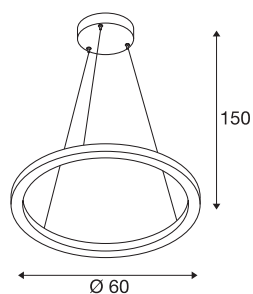

## ONE 60 DALI

Indoor LED Pendelleuchte, schwarz, 3000/4000K

Das moderne Design der ONE Leuchtenfamilie zieht alle Blicke auf sich. Mit einer LED Lebensdauer von circa 30000 Stunden sind die kreisrunden Leuchten auch noch äußerst nachhaltig. Die ONE 60 DALI Indoor LED Pendelleuchte schwarz erzeugt ein besonders angenehmes, DALI dimmbares Licht, das bei der Höhe einstellbar ist. Dazu kommt der hohe CRI über 90 für eine naturgetreue Farbwiedergabe. Dabei ist die elegante Leuchte für die Gastronomie und Hotellerie oder auch Wohnräume wie gemacht. Wann lassen Sie sich von den Vorteilen der SLV Indoor-Leuchten begeistern?

## TECHNISCHE DATEN

Art. Nr.	1002909
IP Code	IP 20
Montage	Aufbau
Montagedetails	Decke
Dimmbar	Ja
Technologie der Dimmung	DALI 2
Primäre Nennspannung	220-240V ~50/60Hz
Sekundär Strom / Spannung	600 mA
Schutzklasse	I
Wattage	24 W
minimale Umgebungstemperatur	-20 °C
maximale Umgebungstemperatur	50 °C
Bemessungs-Bereitschaftsleistung	0.5 W
Höhe Einschaltstrom	30 A
Dauer Einschaltstrom	2 µs
Stroboskop-Effekt (SVM)	0.08
Lumen	1480/1550 lm
Lichtfarbtemperatur	3000/4000 Kelvin
Farbe	schwarz
CRI	90
LXXBXX Daten	L70B50
Lebensdauer	30000 h

## Lichtquelle

916474		<b>Risikogruppe</b>	1
		<b>Höhe</b>	3 cm
		<b>Durchmesser</b>	60 cm
		<b>Pendellänge</b>	300 cm
		<b>Nettogewicht</b>	1.874 kg
		<b>Bruttogewicht</b>	3.757 kg
		<b>BIG WHITE Seite</b>	188