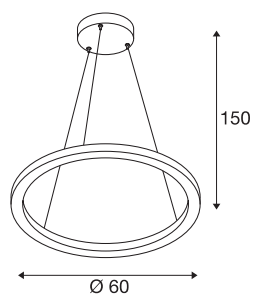

## ONE 60 DALI

Suspension LED indoor, noir, 3000/4000 K

Le design moderne de la famille de luminaires ONE fait sensation. Avec une LED d'une durée de vie d'environ 30 000 heures, les luminaires de forme circulaire sont également extrêmement durables. La suspension LED ONE 60 DALI Indoor noire, réglable en hauteur, crée une lumière à intensité réglable par DALI particulièrement agréable. A ceci s'ajoute un IRC élevé de plus de 90 pour une reproduction naturelle des couleurs. L'élégant luminaire est parfait pour la restauration et l'hôtellerie, mais aussi pour les espaces de vie. Quand vous laisserez-vous séduire par les avantages qu'offrent les luminaires intérieurs SLV?

## INFORMATIONS TECHNIQUES

N° art.	1002909
Code IP	IP 20
Montage	Apparent
Infos de montage	Plafond
Dimmable	Oui
Technologie du dimmage	DALI 2
Tension nominale primaire	220-240V ~50/60Hz
Courant / tension secondaire	600 mA
Indice de protection	I
Wattage	24 W
Température ambiante min.	-20 °C
Température ambiante max.	50 °C
Puissance de veille assignée	0.5 W
Hauteur du courant d'appel	30 A
Durée du courant d'appel	2 µs
Effet stroboscopique (SVM)	0.08
Lumen	1480/1550 lm
Température de couleur	3000/4000 Kelvin
Coloris	noir
CRI	90
Caractéristiques LXXBXX	L70B50
Durée de vie	30000 h

## Source Lumineuse

916474	
--------	---

<b>Faisceau lumineux</b>	direct - indirect
<b>Risk Group</b>	1
<b>Hauteur</b>	3 cm
<b>Diamètre</b>	60 cm
<b>Long. du câble de suspension</b>	300 cm
<b>Poids net</b>	1.874 kg
<b>Poids brut</b>	3.757 kg
<b>BIG WHITE, page</b>	188