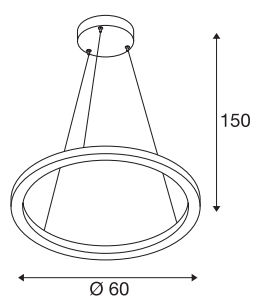

ONE 60

suspension intérieure, noir, LED, 25W, 3000K/4000K, variable Dali

Le design moderne de la série de luminaires ONE attire tous les regards. Avec une durée de vie des LED d'environ 30 000 heures, les lampes rondes sont extrêmement durables. La suspension d'intérieur ONE 60 DALI noire séduit par son éclairage DALI variable très agréable qui est réglable en hauteur. De plus elle a un rendu des couleurs naturel grâce à son un CRI élevé supérieur à 90. C'est donc une lampe élégante faite pour la gastronomie et l'hôtellerie, ainsi que pour les espaces de vie. Quand vous laisserez-vous séduire par les avantages des luminaires d'intérieur SLV ?

INFORMATIONS TECHNIQUES

Réf.	1002909
Code IP	IP 20
Montage	En saillie
Détails de montage	Plafond
Variable	Oui
Technologie de variation de l'éclairage	DALI 2
Tension nominale primaire	220-240V ~50/60Hz
Courant / tension secondaire	600 mA
Classe de protection	I
Puissance en watts	24 W
Température ambiante minimale	-20 °C
Température ambiante maximale	50 °C
Puissance de veille assignée	0.5 W
Hauteur du courant d'appel	30 A
Durée du courant d'appel	2 µs
Effet stroboscopique (SVM)	0.08
Lumen	1480/1550 lm
Température de couleur	3000/4000 Kelvin
Coloris	noir
IRC	90
Données LXXBXX	L70B50
Durée de vie	30000 h

Source Lumineuse

916474	
--------	---

Sortie lumineuse	direct - indirect
Risk Group	1
Hauteur	3 cm
Diamètre	60 cm
Longueur du câble de suspension	300 cm
Poids net	1.874 kg
Poids brut	3.757 kg
Page du BIG WHITE	188