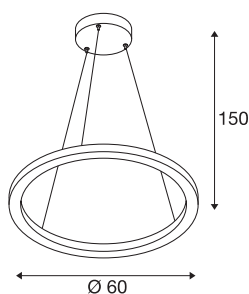

ONE 60

suspension intérieure, noir, LED, 25W, 3000K/4000K, variable Dali

Le design moderne de la série de luminaires ONE attire tous les regards. Avec une durée de vie des LED d'environ 30 000 heures, les lampes rondes sont extrêmement durables. La suspension d'intérieur ONE 60 DALI noire séduit par son éclairage DALI variable très agréable qui est réglable en hauteur. De plus elle a un rendu des couleurs naturel grâce à son un CRI élevé supérieur à 90. C'est donc une lampe élégante faite pour la gastronomie et l'hôtellerie, ainsi que pour les espaces de vie. Quand vous laissez-vous séduire par les avantages des luminaires d'intérieur SLV ?

INFORMATIONS TECHNIQUES

Réf.	1002909
Code IP	IP 20
Montage	En saillie
Détails de montage	Plafond
Variable	Oui
Technologie de variation de l'éclairage	DALI 2
Tension nominale primaire	220-240V ~50/60Hz
Courant / tension secondaire	600 mA
Classe de protection	I
Puissance en watts	24 W
Température ambiante minimale	-20 °C
Température ambiante maximale	50 °C
Puissance de veille assignée	0.5 W
Hauteur du courant d'appel	30 A
Durée du courant d'appel	2 µs
Effet stroboscopique (SVM)	0.08
Lumen	1480/1550 lm
Température de couleur	3000/4000 Kelvin
Coloris	noir
IRC	90
Données LXXBXX	L70B50
Durée de vie	30000 h

Source Lumineuse

916474	
--------	---

Sortie lumineuse	direct - indirect
Risk Group	1
Hauteur	3 cm
Diamètre	60 cm
Longueur du câble de suspension	300 cm
Poids net	1.874 kg
Poids brut	3.757 kg
Page du BIG WHITE	188