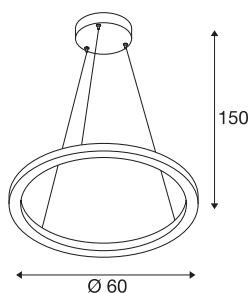

ONE 60 DALI

innendørs LED-pendelarmatur, sort, 3000/4000K

Det moderne designet til armaturserien ONE trekker alles blikk til seg. Med en levetid på cirka 30 000 timer er de sirkelrunde armaturne i tillegg ytterst bærekraftige. Pendelen ONE 60 DALI Indoor LED i sort avgir et ekstra behagelig, DALI-dimbart lys som også kan høydejusteres. Dertil kommer den høye CRI på over 90 med en naturtro fargegjengivelse. I tillegg er den elegante armaturen som skapt for både restauranter, hoteller og boligværrelser. Når vil du bli overbevist om fordelene med SLVs innendørsbelysning?

TEKNISKE DATA

Art.nr.	1002909
EL nummer	3309154
IP-kode	IP 20
Montering	Utenpåliggende montering
Montering detaljer	Tak
Kan dimmes	Ja
Dimmeteknologi	DALI 2
Primær merkespenning	220-240V ~50/60Hz
Sekundær strøm / spenning	600 mA
Kapslingsgrad	I
Systemeffekt	24 W
Minimal omgivelsestemperatur	-20 °C
Maksimal omgivelsestemperatur	50 °C
Nominell standby-effekt	0.5 W
Høy innkoblingsstrøm	30 A
Varighet innkoblingsstrøm	2 µs
Strobeffekt (SVM)	0.08
Lysytelse	1480/1550 lm
Lysfargetemperatur	3000/4000 Kelvin
Farge	svart
CRI	90
LXXBXX-data	L70B50

Lyskilde

916474	
--------	---

Levetid	30000 h
Lysåpning	direkte - indirekte
Risikogruppe	1
Høyde	3 cm
Diameter	60 cm
pendellengde	300 cm
Nettvekt	1.874 kg
Bruttovekt	3.757 kg
BIG WHITE side	188