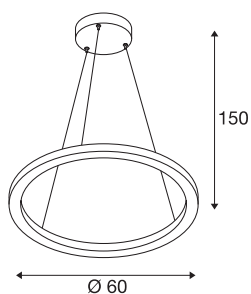

## ONE 60 DALI

indoor LED hanglamp, zwart, 3000/4000K

Het moderne design van de armatuurfamilie ONE trekt alle blikken naar zich toe. Met een led-levensduur van ongeveer 30.000 uur zijn de cirkelvormige armaturen ook zeer duurzaam. De ONE 60 DALI Indoor led pendelarmatuur zwart produceert een bijzonder aangenaam, DALI dimbaar licht dat in de hoogte verstelbaar is. Daarbij komt nog de hoge CRI van meer dan 90 voor natuurgetrouwe kleurweergave. De elegante armatuur is gemaakt voor de gastronomie en het hotelwezen, maar ook voor woonkamers. Wanneer laat u zich inspireren door de voordelen van SLV indoor-verlichting?

## TECHNISCHE GEGEVENS

Art.nr.	1002909
IP-code	IP 20
Montage	opbouw
Montagebeschrijving	plafond
dimbaar	Ja
Dimtechnologie	DALI 2
Primaire nominale spanning	220-240V ~50/60Hz
Secundaire stroom/spanning	600 mA
Beschermingsklasse	I
Wattage	24 W
minimale omgevingstemperatuur	-20 °C
maximale omgevingstemperatuur	50 °C
Nominaal stand-byvermogen	0.5 W
Niveau van inschakelstroom	30 A
Duur van inschakelstroom	2 µs
Stroboscopisch effect (SVM)	0.08
Lumen	1480/1550 lm
Lichtkleurtemperatuur	3000/4000 Kelvin
Kleur	zwart
CRI	90
LXXBXX-gegevens	L70B50
Levensduur	30000 h

## Lichtbron

916474	
--------	---

Lichtuitlaat	direct-indirect
Risk Group	1
Hoogte	3 cm
Diameter	60 cm
Pendellengte	300 cm
Nettogewicht	1.874 kg
Brutogewicht	3.757 kg
BIG WHITE pagina	188