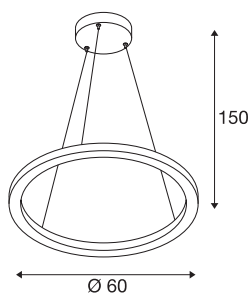

### Технические характеристики

Тов. №	1002909
IP Code	IP 20
Сборка	Накладной
Детали сборки	Потолок
С регулировкой яркости	Да
Технология регулирования яркости	DALI 2
Номинальное первичное напряжение	220-240V ~50/60Hz
Вторичный ток / напряжение	600 mA
Класс защиты	I
Мощность	24 W
Минимальная температура окружающей среды	-20 °C
Максимальная температура окружающей среды	50 °C
Номинальная мощность в режиме ожидания	0.5 W
Уровень пускового тока	30 A
Продолжительность пускового тока	2 µs
Стробоскопический эффект (SVM)	0.08
Световой поток	1480/1550 lm
Цветовая температура	3000/4000 Kelvin
Цвет	черный
CRI	90

## Источник света

916474	
--------	---

<b>LXXVXX Данные</b>	L70B50
Срок службы	30000 h
Световое отверстие	прямой - отраженный
Risk Group	1
Высота	3 cm
Диаметр	60 cm
Длина подвесного светильника	300 cm
Вес нетто	1.874 kg
вес брутто	3.757 kg
BIG WHITE Seite	188