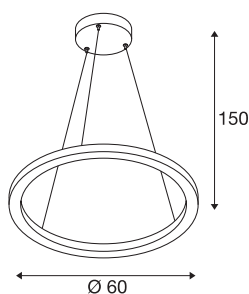

ONE 60 DALI

vnitřní LED závěsné svítidlo bílé, 3000/4000 K

Moderní design rodiny svítidel ONE k sobě strhne veškerou pozornost. Díky životnosti LED přibližně 30 000 hodin jsou tato kulatá svítidla také maximálně udržitelná. Rovněž vnitřní závěsné svítidlo LED ONE 60 DALI bílé vytváří obzvláště příjemné stmívatelné světlo DALI, které lze výškově nastavit. Dalším bonusem je vysoká hodnota CRI nad 90 pro věrné vykreslení barev. Zároveň je nenáročné na údržbu a jako stvořené nejen pro hotely a restaurace, ale také pro elegantně zařízené obytné prostory. Kdy se i vy necháte přesvědčit přednostmi vnitřních svítidel SLV?

TECHNICKÁ DATA

Č. výrobku	1002910
Kód IP	IP 20
Montáž	Nástavba
Podrobnosti montáže	Strop
Stmívatelné	Áno
Technologie stmívání	DALI 2
Primární jmenovité napětí	220-240V ~50/60Hz
Sekundární proud / napětí	600 mA
Třída ochrany	I
Příkon	24 W
Minimální teplota prostředí	-20 °C
Maximální teplota prostředí	50 °C
Jmenovitý pohotovostní výkon	0.5 W
Úroveň rozběhového proudu	30 A
Doba trvání rozběhového proudu	2 μs
Stroboskopický efekt (SVM)	0.08
Lumen	1480/1550 lm
Teplota barvy světla	3000/4000 Kelvin
Barva	bílá
CRI	90
Data LXXBXX	L70B50
Životnost	30000 h

Světelného Zdroje

916474	
--------	---

Výstup světla	přímé – nepřímé
Risk Group	1
Výška	3 cm
Průměr	60 cm
Délka závěsu	300 cm
Hmotnost netto	1.878 kg
Celková hmotnost	3.753 kg
BIG WHITE strana	188