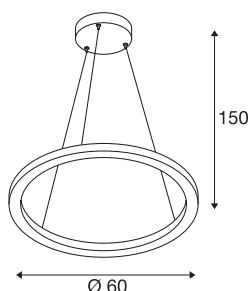

ONE 60 DALI

Suspension LED indoor, blanc, 3000/4000 K

Le design moderne de la famille de luminaires ONE fait sensation. Avec une LED d'une durée de vie d'environ 30 000 heures, les luminaires de forme circulaire sont également extrêmement durables. La suspension LED ONE 60 DALI Indoor blanche, réglable en hauteur, offre également une lumière à intensité réglable par DALI particulièrement agréable. A ceci s'ajoute un IRC élevé de plus de 90 pour une reproduction naturelle des couleurs. Le luminaire nécessite peu d'entretien et est conçu aussi bien pour l'hôtellerie et la restauration que pour les espaces de vie aménagés avec goût. Quand vous laisserez-vous séduire par les avantages qu'offrent les luminaires intérieurs SLV?

INFORMATIONS TECHNIQUES

N° art.	1002910
Code IP	IP 20
Montage	Apparent
Infos de montage	Plafond
Dimmable	Oui
Technologie du dimmage	DALI 2
Tension nominale primaire	220-240V ~50/60Hz
Courant / tension secondaire	600 mA
Indice de protection	I
Wattage	24 W
Température ambiante min.	-20 °C
Température ambiante max.	50 °C
Puissance de veille assignée	0.5 W
Hauteur du courant d'appel	30 A
Durée du courant d'appel	2 µs
Effet stroboscopique (SVM)	0.08
Lumen	1480/1550 lm
Température de couleur	3000/4000 Kelvin
Coloris	blanc
CRI	90
Caractéristiques LXXBXX	L70B50
Durée de vie	30000 h

Source Lumineuse

916474	
--------	---

Faisceau lumineux	direct - indirect
Risk Group	1
Hauteur	3 cm
Diamètre	60 cm
Long. du câble de suspension	300 cm
Poids net	1.878 kg
Poids brut	3.753 kg
BIG WHITE, page	188