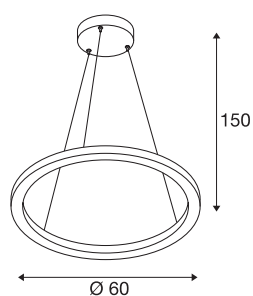

## INFORMATIONS TECHNIQUES

Réf.	1002910
Code IP	IP 20
Montage	En saillie
Détails de montage	Plafond
Variable	Oui
Technologie de variation de l'éclairage	DALI 2
Tension nominale primaire	220-240V ~50/60Hz
Courant / tension secondaire	600 mA
Classe de protection	I
Puissance en watts	24 W
Température ambiante minimale	-20 °C
Température ambiante maximale	50 °C
Puissance de veille assignée	0.5 W
Hauteur du courant d'appel	30 A
Durée du courant d'appel	2 µs
Effet stroboscopique (SVM)	0.08
Lumen	1480/1550 lm
Température de couleur	3000/4000 Kelvin
Coloris	blanc
IRC	90
Données LXXBXX	L70B50
Durée de vie	30000 h

## Source Lumineuse

916474	
--------	---

<b>Sortie lumineuse</b>	direct - indirect
<b>Risk Group</b>	1
<b>Hauteur</b>	3 cm
<b>Diamètre</b>	60 cm
<b>Longueur du câble de suspension</b>	300 cm
<b>Poids net</b>	1.878 kg
<b>Poids brut</b>	3.753 kg
<b>Page du BIG WHITE</b>	188