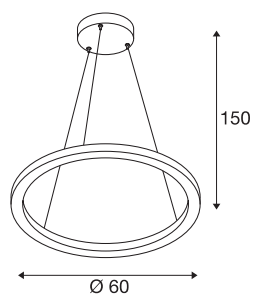

ONE 60 DALI

indoor LED hanglamp, wit, 3000/4000K

Het moderne design van de armatuurfamilie ONE trekt alle blikken naar zich toe. Met een led-levensduur van ongeveer 30.000 uur zijn de cirkelvormige armaturen ook zeer duurzaam. De ONE 60 DALI Indoor led pendelarmatuur wit produceert een bijzonder aangenaam, DALI dimbaar licht dat in de hoogte verstelbaar is. Daarbij komt nog de hoge CRI van meer dan 90 voor natuurgetrouwe kleurweergave. Tegelijkertijd is hij onderhoudsarm en niet alleen gemaakt voor het hotel- en restaurantwezen, maar ook voor elegant ingerichte woonkamers. Wanneer laat u zich inspireren door de voordelen van SLV indoor-verlichting?

TECHNISCHE GEGEVENS

Art.nr.	1002910
IP-code	IP 20
Montage	opbouw
Montagebeschrijving	plafond
dimbaar	Ja
Dimtechnologie	DALI 2
Primaire nominale spanning	220-240V ~50/60Hz
Secundaire stroom/spanning	600 mA
Beschermingsklasse	I
Wattage	24 W
minimale omgevingstemperatuur	-20 °C
maximale omgevingstemperatuur	50 °C
Nominaal stand-byvermogen	0.5 W
Niveau van inschakelstroom	30 A
Duur van inschakelstroom	2 µs
Stroboscopisch effect (SVM)	0.08
Lumen	1480/1550 lm
Lichtkleurtemperatuur	3000/4000 Kelvin
Kleur	wit
CRI	90
LXXBXX-gegevens	L70B50
Levensduur	30000 h

Lichtbron

916474	
--------	---

Lichtuitlaat	direct-indirect
Risk Group	1
Hoogte	3 cm
Diameter	60 cm
Pendellengte	300 cm
Nettogewicht	1.878 kg
Brutogewicht	3.753 kg
BIG WHITE pagina	188