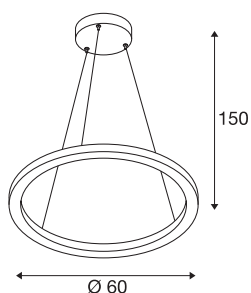

ONE 60 DALI

luminária suspensa LED de interior, branco, 3000/4000 K

Iluminação de intensidade regulável DALI especialmente agradável para os seus quartos em combinação com um design fora do vulgar? É exatamente isso que a gama de luminárias ONE representa! Quer seja como iluminação de parede ou suspensa, com a ONE terá a luz adequada a cada divisão. Com uma vida útil prevista de 30.000 horas, esta luminária de montagem na parede é sustentável e de baixa manutenção.

DADOS TÉCNICOS

Ref. n.º	1002910
IP Code	IP 20
Montagem	Montagem à superfície
Pormenores da montagem	Teto
Regulável	Sim
Tecnologia de regulação	DALI
Tensão nominal primária	220-240V ~50/60Hz
Corrente / Tensão secundária	600 mA
Classe de proteção	I
Potência	24 W
temperatura ambiente mínima	-20 °C
temperatura ambiente máxima	50 °C
Potência nominal de standby	0.5 W
Nível de corrente de irrupção	30 A
Duração da corrente de irrupção	2 µs
Efeito estroboscópico (SVM)	0.08
Lúmen	1480/1550 lm
Temperatura de cor da luz	3000/4000 Kelvin
Cor	branco
CRI	90
Dados LXXBXX	L70B50
Vida útil	30000 h

Fonte de luz

916474	
--------	---

Saída de luz	direto-indireto
Risk Group	1
Altura	3 cm
Diâmetro	60 cm
Comprimento do pêndulo	300 cm
Peso líquido	1.878 kg
Peso bruto	3.753 kg
Página BIG WHITE	770