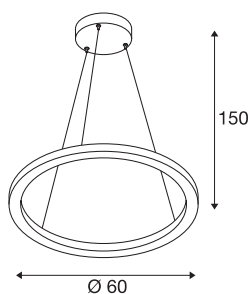

ONE 60 DALI

notranja LED viseča svetilka, bela, 3000/4000K

Sodoben dizajn družine svetilk ONE pritegne pozornost vseh. Z življenjsko dobo LED žarnic okoli 30.000 ur so popolnoma okrogle luči tudi izjemno vzdržljive. Notranja LED viseča svetilka ONE 60 DALI v beli barvi ponuja posebej prijetno svetlobo DALI, ki jo je mogoče stopenjsko zatemniti. Poleg tega se ponaša z visoko vrednostjo CRI nad 90 za naravno barvno reprodukcijo. Njeno vzdrževanje ni zahtevno, zato je primerna za hotele in gostinske lokale, pa tudi za okusno opremljene bivalne prostore. Kdaj se boste prepustili navdihniti prednostim, ki jih ponujajo notranje svetilke družine SLV?

TEHNIČNI PODATKI

Št. art.	1002910
IP koda	IP 20
Montaža	Nadgradnja
Podrobnosti montaže	Strop
Možnost zatemnitve	Da
Tehnologija zatemnitve	DALI 2
Primarna nazivna napetost	220-240V ~50/60Hz
Sekundarni tok / napetost	600 mA
Zaščitni razred	I
El. moč	24 W
minimalna temperatura okolja	-20 °C
maksimalna temperatura okolja	50 °C
Nazivna moč v stanju pripravljenosti	0.5 W
Raven zagonskega toka	30 A
Trajanje zagonskega toka	2 µs
Stroboskopski učinek (SVM)	0.08
Lumini	1480/1550 lm
Barvna temperatura	3000/4000 Kelvin
Barva	bela
CRI	90
LXXBXX podatki	L70B50
Življenjska doba	30000 h

Svetlobnega Vira

916474	
--------	---

Svetenje	neposredno – posredno
Risk Group	1
Višina	3 cm
Premer	60 cm
Dolžina nihala	300 cm
Neto teža	1.878 kg
Bruto teža	3.753 kg
BIG WHITE Stran	188