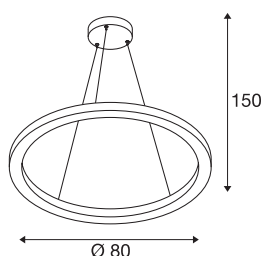

TECHNICKÁ DATA

Č. výrobku	1002911
Kód IP	IP 20
Montáž	Nástavba
Podrobnosti montáže	Strop
Stmívatelné	Áno
Technologie stmívání	DALI 2
Primární jmenovité napětí	220-240V ~50/60Hz
Sekundární proud / napětí	800 mA
Třída ochrany	I
Příkon	32 W
Minimální teplota prostředí	-20 °C
Maximální teplota prostředí	50 °C
Jmenovitý pohotovostní výkon	0.5 W
Úroveň rozběhového proudu	35 A
Doba trvání rozběhového proudu	2 μs
Stroboskopický efekt (SVM)	0.07
Lumen	1930/2140 lm
Teplota barvy světla	3000/4000 Kelvin
Barva	černá
CRI	90
Data LXXBXX	L70B50
Životnost	30000 h

Světelného Zdroje

916474	
916461	

Výstup světla	přímé – nepřímé
Risk Group	1
Výška	3 cm
Průměr	80 cm
Délka závěsu	300 cm
Hmotnost netto	2.097 kg
Celková hmotnost	4.604 kg
BIG WHITE strana	188