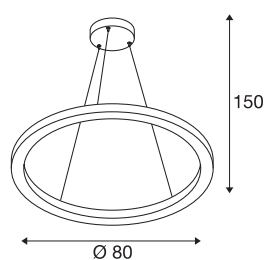

## ONE 80 DALI

Suspension LED indoor, noir, 3000/4000 K

Sobre, moderne et élégant, le design de la famille de luminaires ONE fait sensation. Avec une LED d'une durée de vie d'environ 30 000 heures, les luminaires de forme circulaire sont également extrêmement durables. La suspension LED ONE 80 DALI Indoor noire, réglable en hauteur, offre également une lumière à intensité réglable par DALI particulièrement agréable. L'IRC élevé supérieur à 90 assure une excellente reproduction des couleurs. Ainsi, le luminaire à faible entretien s'invite aussi bien dans les secteurs de l'hôtellerie et de la gastronomie que dans les espaces de vie. Quand vous laisserez-vous séduire par les avantages qu'offrent les luminaires intérieurs SLV?

## INFORMATIONS TECHNIQUES

N° art.	1002911
Code IP	IP 20
Montage	Apparent
Infos de montage	Plafond
Dimmable	Oui
Technologie du dimmage	DALI 2
Tension nominale primaire	220-240V ~50/60Hz
Courant / tension secondaire	800 mA
Indice de protection	I
Wattage	32 W
Température ambiante min.	-20 °C
Température ambiante max.	50 °C
Puissance de veille assignée	0.5 W
Hauteur du courant d'appel	35 A
Durée du courant d'appel	2 µs
Effet stroboscopique (SVM)	0.07
Lumen	1930/2140 lm
Température de couleur	3000/4000 Kelvin
Coloris	noir
CRI	90
Caractéristiques LXXBXX	L70B50
Durée de vie	30000 h

## Source Lumineuse

916474	
916461	

<b>Faisceau lumineux</b>	direct - indirect
<b>Risk Group</b>	1
<b>Hauteur</b>	3 cm
<b>Diamètre</b>	80 cm
<b>Long. du câble de suspension</b>	300 cm
<b>Poids net</b>	2.097 kg
<b>Poids brut</b>	4.604 kg
<b>BIG WHITE, page</b>	188