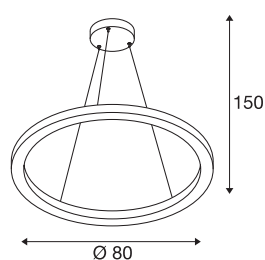

INFORMATIONS TECHNIQUES

Réf.	1002911
Code IP	IP 20
Montage	En saillie
Détails de montage	Plafond
Variable	Oui
Technologie de variation de l'éclairage	DALI 2
Tension nominale primaire	220-240V ~50/60Hz
Courant / tension secondaire	800 mA
Classe de protection	I
Puissance en watts	32 W
Température ambiante minimale	-20 °C
Température ambiante maximale	50 °C
Puissance de veille assignée	0.5 W
Hauteur du courant d'appel	35 A
Durée du courant d'appel	2 µs
Effet stroboscopique (SVM)	0.07
Lumen	1930/2140 lm
Température de couleur	3000/4000 Kelvin
Coloris	noir
IRC	90
Données LXXBXX	L70B50
Durée de vie	30000 h

Source Lumineuse

916474	
916461	

Sortie lumineuse	direct - indirect
Risk Group	1
Hauteur	3 cm
Diamètre	80 cm
Longueur du câble de suspension	300 cm
Poids net	2.097 kg
Poids brut	4.604 kg
Page du BIG WHITE	188