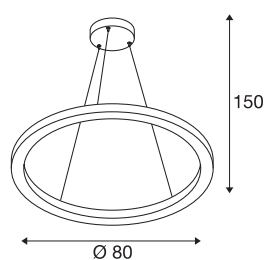

ONE 80 DALI

sospensione LED per interni, nera, 3000/4000K

Il design minimale, moderno ed elegante della famiglia di lampade ONE attira su di sé ogni sguardo. Grazie ai LED con circa 30000 ore di autonomia, queste lampade circolari offrono anche il massimo della sostenibilità. Anche la lampada a sospensione ONE 80 DALI Indoor LED nera genera una luce gradevole, dimmerabile DALI, regolabile in altezza. Il CRI elevato maggiore di 90 produce una resa cromatica straordinaria. Questa lampada richiede poca manutenzione, pertanto trova impiego sia nel settore alberghiero ed enogastronomico, sia negli ambienti domestici. Pronti a farvi entusiasmare dei vantaggi dalle lampade da interno SLV?

DATI TECNICI

Articolo	1002911
Codice IP	IP 20
Montaggio	Superficie
Dettagli di montaggio	Soffitto
Dimmerabile	Sì
Tecnologia del dimmering	DALI
Tensione nominale primaria	220-240V ~50/60Hz
Corrente / tensione secondaria	800 mA
Classe isolamento	I
Wattaggio	32 W
Temperatura ambiente minima	-20 °C
Temperatura ambiente massima	50 °C
Potenza nominale in standby	0.5 W
Livello di corrente di spunto	35 A
Durata della corrente di spunto	2 µs
Effetto stroboscopico (SVM)	0.07
Lumen	1930/2140 lm
Temperatura colore	3000/4000 Kelvin
Colore	nero
CRI	90
Dati LXXBXX	L70B50
Durata	30000 h

Sorgente Luminosa

916474	
916461	

Emissione	diretto-indiretto
Risk Group	1
Altezza	3 cm
Diametro	80 cm
Lunghezza sospensione	300 cm
Peso netto	2.097 kg
Peso lordo	4.604 kg
BIG WHITE pagina	770