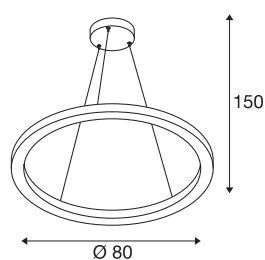

ONE 80 DALI

sospensione LED per interni, nera, 3000/4000K

Il design minimale, moderno ed elegante della famiglia di lampade ONE attira su di sé ogni sguardo. Grazie ai LED con circa 30000 ore di autonomia, queste lampade circolari offrono anche il massimo della sostenibilità. Anche la lampada a sospensione ONE 80 DALI Indoor LED nera genera una luce gradevole, dimmerabile DALI, regolabile in altezza. Il CRI elevato maggiore di 90 produce una resa cromatica straordinaria. Questa lampada richiede poca manutenzione, pertanto trova impiego sia nel settore alberghiero ed enogastronomico, sia negli ambienti domestici. Pronti a farvi entusiasmare dei vantaggi dalle lampade da interno SLV?

DATI TECNICI

Articolo	1002911
Codice IP	IP 20
Montaggio	Superficie
Dettagli di montaggio	Soffitto
Dimmerabile	Sì
Tecnologia del dimmering	DALI 2
Tensione nominale primaria	220-240V ~50/60Hz
Corrente / tensione secondaria	800 mA
Classe isolamento	I
Wattaggio	32 W
Temperatura ambiente minima	-20 °C
Temperatura ambiente massima	50 °C
Potenza nominale in standby	0.5 W
Livello di corrente di spunto	35 A
Durata della corrente di spunto	2 µs
Effetto stroboscopico (SVM)	0.07
Lumen	1930/2140 lm
Temperatura colore	3000/4000 Kelvin
Colore	nero
CRI	90
Dati LXXBXX	L70B50
Durata	30000 h

Sorgente Luminosa

916474	
916461	

Emissione	diretto-indiretto
Risk Group	1
Altezza	3 cm
Diametro	80 cm
Lunghezza sospensione	300 cm
Peso netto	2.097 kg
Peso lordo	4.604 kg
BIG WHITE pagina	188