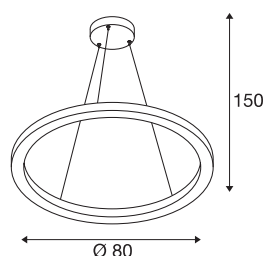

TEKNISKE DATA

Art.nr.	1002911
EL nummer	3309156
IP-kode	IP 20
Montering	Utenpåliggende montering
Montering detaljer	Tak
Kan dimmes	Ja
Dimmeteknologi	DALI 2
Primær merkespenning	220-240V ~50/60Hz
Sekundær strøm / spenning	800 mA
Kapslingsgrad	I
Systemeffekt	32 W
Minimal omgivelsestemperatur	-20 °C
Maksimal omgivelsestemperatur	50 °C
Nominell standby-effekt	0.5 W
Høy innkoblingsstrøm	35 A
Varighet innkoblingsstrøm	2 µs
Strobeeffekt (SVM)	0.07
Lysytelse	1930/2140 lm
Lysfargetemperatur	3000/4000 Kelvin
Farge	svart
CRI	90
LXXBXX-data	L70B50

Lyskilde

916474	
916461	

Levetid	30000 h
Lysåpning	direkte - indirekte
Risikogruppe	1
Høyde	3 cm
Diameter	80 cm
pendellengde	300 cm
Nettvekt	2.097 kg
Bruttovekt	4.604 kg
BIG WHITE side	188