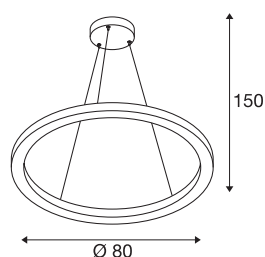

Wewnętrzna oprawa wisząca LED ONE 80 DALI

czarna, 3000 K/4000 K

Powściągliwy, nowoczesny i elegancki design serii lamp ONE zdecydowanie przykuwa uwagę. Za sprawą diod LED o żywotności około 30 000 godzin te okrągłe lampy są również wyjątkowo trwałe. Również czarna wisząca lampa LED ONE 80 DALI Indoor o regulowanej wysokości emituje wyjątkowo przyjemne światło i jest wyposażona w ściemniacz DALI. Wysoki współczynnik CRI ponad 90 zapewnia doskonale odwzorowanie kolorów. Ta łatwa w utrzymaniu lampa nadaje się zarówno do hoteli i restauracji, jak i do pomieszczeń mieszkalnych. Daj się zainspirować różnorodnym zaletom lamp wewnętrznych SLV!

DANE TECHNICZNE

Nr artykułu	1002911
Kod IP	IP 20
Montaż	Wersja natynkowa
Szczegóły dotyczące montażu	Wersja sufitowa
Ściemnialna	Tak
Technologia ściemniania	DALI 2
Pierwotne napięcie znamionowe	220-240V ~50/60Hz
Prąd / napięcie wtórny	800 mA
Klasy ochrony	I
Wydajność	32 W
Temperatura otoczenia	-20 °C
Temperatura otoczenia	50 °C
Znamionowa moc w trybie gotowości	0.5 W
Poziom prądu rozruchowego	35 A
Czas trwania prądu rozruchowego	2 μs
Efekt stroboskopowy (SVM)	0.07
Strumień świetlny	1930/2140 lm
Temperatura barwy światła	3000/4000 Kelvin
Kolor	czarny
CRI	90
Dane LXXBXX	L70B50
Okres użytkowania	30000 h

Źródła światła

916474	
916461	

Emisja światła	bezpośrednie - pośrednie
Risk Group	1
Wysokość	3 cm
średnica	80 cm
Długość zwisu	300 cm
Waga netto	2.097 kg
Waga brutto	4.604 kg
Strona BIG WHITE	188