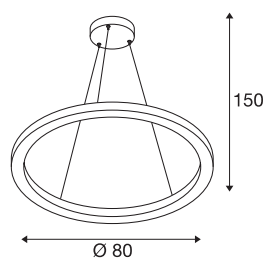

ONE 80 DALI

vnitřní LED závěsné svítidlo bílé, 3000/4000 K

Střídmý, moderní a elegantní design rodiny svítidel ONE k sobě strhne veškerou pozornost. Díky očekávané životnosti LED přibližně 30 000 hodin jsou tato kulatá svítidla také maximálně udržitelná. Použijte vnitřní závěsné svítidlo LED ONE 80 DALI bílé pro obzvláště příjemné stmívatelné světlo DALI, které lze výškově nastavit. Vysoká hodnota CRI nad 90 zaručuje věrné vykreslení barev. Zároveň je nenáročný na údržbu a jako stvořený nejen pro hotely a restaurace, ale také pro elegantně zařízené obytné prostory. Prožijte světlo se značkou SLV, která je již 40 let vašim spolehlivým partnerem pro všechny druhy vnitřních svítidel.

TECHNICKÁ DATA

Č. výrobku	1002912
Kód IP	IP 20
Montáž	Nástavba
Podrobnosti montáže	Strop
Stmívatelné	Áno
Technologie stmívání	DALI 2
Primární jmenovité napětí	220-240V ~50/60Hz
Sekundární proud / napětí	800 mA
Třída ochrany	I
Příkon	32 W
Minimální teplota prostředí	-20 °C
Maximální teplota prostředí	50 °C
Jmenovitý pohotovostní výkon	0.5 W
Úroveň rozběhového proudu	35 A
Doba trvání rozběhového proudu	2 μs
Stroboskopický efekt (SVM)	0.07
Lumen	1930/2140 lm
Teplota barvy světla	3000/4000 Kelvin
Barva	bílá
CRI	90
Data LXXBXX	L70B50
Životnost	30000 h

Světelného Zdroje

916474	
916461	

Výstup světla	přímé – nepřímé
Risk Group	1
Výška	3 cm
Průměr	80 cm
Délka závěsu	300 cm
Hmotnost netto	2.163 kg
Celková hmotnost	4.858 kg
BIG WHITE strana	188