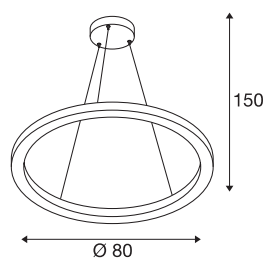

ONE 80

suspension intérieure, blanc, LED, 35W, 3000K/4000K, variable Dali

Le design épuré, moderne et élégant de la série de luminaires ONE attire tous les regards. Avec une durée de vie des LED estimée à environ 30 000 heures les lampes rondes sont extrêmement durables. Utilisez la suspension d'intérieur ONE 80 DALI blanche pour avoir un éclairage variable DALI particulièrement agréable et réglable en hauteur. Le CRI élevé supérieur à 90 assure un rendu des couleurs naturel. De plus, elle est sans entretien et est non seulement conçue pour l'hôtellerie et la gastronomie, mais aussi pour les espaces de vie agencés de façon élégante. Vivez la lumière avec SLV – le partenaire fiable pour tous vos lampes d'intérieur depuis 40 ans.

INFORMATIONS TECHNIQUES

Réf.	1002912
Code IP	IP 20
Montage	En saillie
Détails de montage	Plafond
Variable	Oui
Technologie de variation de l'éclairage	DALI 2
Tension nominale primaire	220-240V ~50/60Hz
Courant / tension secondaire	800 mA
Classe de protection	I
Puissance en watts	32 W
Température ambiante minimale	-20 °C
Température ambiante maximale	50 °C
Puissance de veille assignée	0.5 W
Hauteur du courant d'appel	35 A
Durée du courant d'appel	2 µs
Effet stroboscopique (SVM)	0.07
Lumen	1930/2140 lm
Température de couleur	3000/4000 Kelvin
Coloris	blanc
IRC	90
Données LXXBXX	L70B50
Durée de vie	30000 h

Source Lumineuse

916474	
916461	

Sortie lumineuse	direct - indirect
Risk Group	1
Hauteur	3 cm
Diamètre	80 cm
Longueur du câble de suspension	300 cm
Poids net	2.163 kg
Poids brut	4.858 kg
Page du BIG WHITE	188