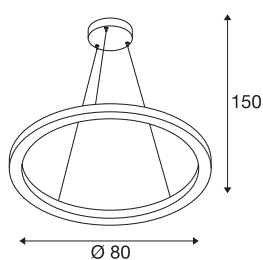

## ONE 80 DALI

sospensione a LED per interni, bianca, 3000/4000K

Il design minimale, moderno ed elegante della famiglia di lampade ONE attira su di sé ogni sguardo. Grazie ai LED con 30000 ore di autonomia stimata, queste lampade circolari offrono anche il massimo della sostenibilità. Utilizzate la lampada a sospensione ONE 80 DALI Indoor LED bianca per una luce gradevole, dimmerabile DALI, regolabile in altezza. Il CRI elevato maggiore di 90 produce una resa cromatica naturale. Richiede poca manutenzione, pertanto si presta non solo a locali del settore alberghiero ed enogastronomico, ma anche per ambienti domestici raffinati. Vivete la luce con SLV – da 40 anni il vostro partner di fiducia per lampade da interni di ogni tipo.

## DATI TECNICI

Articolo	1002912
Codice IP	IP 20
Montaggio	Superficie
Dettagli di montaggio	Soffitto
Dimmerabile	Sì
Tecnologia del dimmering	DALI 2
Tensione nominale primaria	220-240V ~50/60Hz
Corrente / tensione secondaria	800 mA
Classe isolamento	I
Wattaggio	32 W
Temperatura ambiente minima	-20 °C
Temperatura ambiente massima	50 °C
Potenza nominale in standby	0.5 W
Livello di corrente di spunto	35 A
Durata della corrente di spunto	2 µs
Effetto stroboscopico (SVM)	0.07
Lumen	1930/2140 lm
Temperatura colore	3000/4000 Kelvin
Colore	bianco
CRI	90
Dati LXXBXX	L70B50
Durata	30000 h

## Sorgente Luminosa

916474	
916461	

<b>Emissione</b>	diretto-indiretto
<b>Risk Group</b>	1
<b>Altezza</b>	3 cm
<b>Diametro</b>	80 cm
<b>Lunghezza sospensione</b>	300 cm
<b>Peso netto</b>	2.163 kg
<b>Peso lordo</b>	4.858 kg
<b>BIG WHITE pagina</b>	188