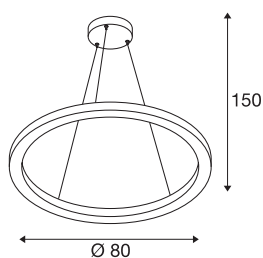

TEKNISKE DATA

Art.nr.	1002912
EL nummer	3309157
IP-kode	IP 20
Montering	Utenpåliggende montering
Montering detaljer	Tak
Kan dimmes	Ja
Dimmeteknologi	DALI 2
Primær merkespenning	220-240V ~50/60Hz
Sekundær strøm / spenning	800 mA
Kapslingsgrad	I
Systemeffekt	32 W
Minimal omgivelsestemperatur	-20 °C
Maksimal omgivelsestemperatur	50 °C
Nominell standby-effekt	0.5 W
Høy innkoblingsstrøm	35 A
Varighet innkoblingsstrøm	2 µs
Strobeeffekt (SVM)	0.07
Lysytelse	1930/2140 lm
Lysfargetemperatur	3000/4000 Kelvin
Farge	hvit
CRI	90
LXXBXX-data	L70B50

Lyskilde

916474	
916461	

Levetid	30000 h
Lysåpning	direkte - indirekte
Risikogruppe	1
Høyde	3 cm
Diameter	80 cm
pendellengde	300 cm
Nettvekt	2.163 kg
Bruttovekt	4.858 kg
BIG WHITE side	188