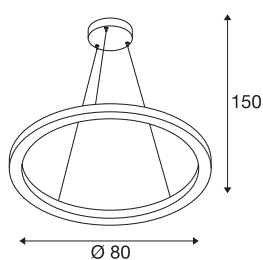

ONE 80 DALI

indoor LED hanglamp, wit, 3000/4000K

Gereduceerd, modern en elegant, het design van de armatuurfamilie ONE trekt alle blikken naar zich toe. Met hun verwachte led-levensduur van 30.000 uren zijn de cirkelvormige armaturen ook uiterst duurzaam. Gebruik de ONE 80 DALI Indoor LED pendelarmatuur wit voor een bijzonder aangenaam, DALI dimbaar licht dat in hoogte verstelbaar is. De hoge CRI van meer dan 90 zorgt voor een levensechte kleurweergave. Tegelijkertijd is hij onderhoudsarm en niet alleen gemaakt voor het hotel- en restaurantwezen, maar ook voor elegant ingerichte woonkamers. Beleef licht met SLV - al 40 jaar uw betrouwbare partner voor alle soorten indoor-verlichting.

TECHNISCHE GEGEVENS

Art.nr.	1002912
IP-code	IP 20
Montage	opbouw
Montagebeschrijving	plafond
dimbaar	Ja
Dimtechnologie	DALI 2
Primaire nominale spanning	220-240V ~50/60Hz
Secundaire stroom/spanning	800 mA
Beschermingsklasse	I
Wattage	32 W
minimale omgevingstemperatuur	-20 °C
maximale omgevingstemperatuur	50 °C
Nominaal stand-byvermogen	0.5 W
Niveau van inschakelstroom	35 A
Duur van inschakelstroom	2 µs
Stroboscopisch effect (SVM)	0.07
Lumen	1930/2140 lm
Lichtkleurtemperatuur	3000/4000 Kelvin
Kleur	wit
CRI	90
LXXBXX-gegevens	L70B50
Levensduur	30000 h

Lichtbron

916474	
916461	

Lichtuitlaat	direct-indirect
Risk Group	1
Hoogte	3 cm
Diameter	80 cm
Pendellengte	300 cm
Nettogewicht	2.163 kg
Brutogewicht	4.858 kg
BIG WHITE pagina	188