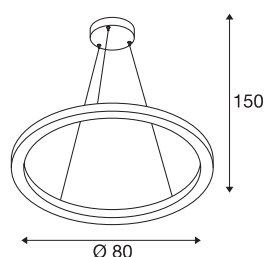

Технические характеристики

| | |
|---|-------------------|
| Тов. № | 1002912 |
| IP Code | IP 20 |
| Сборка | Накладной |
| Детали сборки | Потолок |
| С регулировкой яркости | Да |
| Технология регулирования яркости | DALI 2 |
| Номинальное первичное напряжение | 220-240V ~50/60Hz |
| Вторичный ток / напряжение | 800 mA |
| Класс защиты | I |
| Мощность | 32 W |
| Минимальная температура окружающей среды | -20 °C |
| Максимальная температура окружающей среды | 50 °C |
| Номинальная мощность в режиме ожидания | 0.5 W |
| Уровень пускового тока | 35 A |
| Продолжительность пускового тока | 2 µs |
| Стробоскопический эффект (SVM) | 0.07 |
| Световой поток | 1930/2140 lm |
| Цветовая температура | 3000/4000 Kelvin |
| Цвет | белый |
| CRI | 90 |

Источник света

| | |
|--------|---|
| 916474 |  |
| 916461 |  |

| | |
|-------------------------------------|---------------------|
| LXXVXX Данные | L70B50 |
| Срок службы | 30000 h |
| Световое отверстие | прямой - отраженный |
| Risk Group | 1 |
| Высота | 3 cm |
| Диаметр | 80 cm |
| Длина подвесного светильника | 300 cm |
| Вес нетто | 2.163 kg |
| вес брутто | 4.858 kg |
| BIG WHITE Seite | 188 |