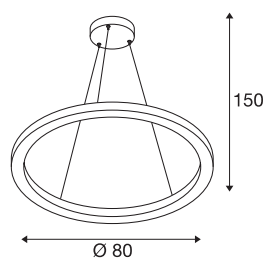

ONE 80 DALI

notranja LED viseča svetilka, bela, 3000/4000K

Zmanjšana, moderna in elegantna oblika družine svetilk ONE pritegne pozornost vseh. Z življenjsko dobo LED žarnic okoli 30.000 ur so popolnoma okrogle luči tudi izjemno vzdržljive. Notranja LED viseča svetilka ONE 80 DALI v beli barvi ponuja posebej prijetno svetlobo DALI, ki jo je mogoče stopenjsko zatemniti. Poleg tega obstaja visoka vrednost CRI nad 90 za naravno barvno reprodukcijo. Njeno vzdrževanje ni zahtevno, zato je primerna za hotele in gostinske lokale, pa tudi za okusno opremljene bivalne prostore. Doživite svetlobo s SLV – že 40 let zanesljiv partner za notranje svetilke vseh vrst.

TEHNIČNI PODATKI

Št. art.	1002912
IP koda	IP 20
Montaža	Nadgradnja
Podrobnosti montaže	Strop
Možnost zatemnitve	Da
Tehnologija zatemnitve	DALI 2
Primarna nazivna napetost	220-240V ~50/60Hz
Sekundarni tok / napetost	800 mA
Zaščitni razred	I
El. moč	32 W
minimalna temperatura okolja	-20 °C
maksimalna temperatura okolja	50 °C
Nazivna moč v stanju pripravljenosti	0.5 W
Raven zagonskega toka	35 A
Trajanje zagonskega toka	2 μs
Stroboskopski učinek (SVM)	0.07
Lumini	1930/2140 lm
Barvna temperatura	3000/4000 Kelvin
Barva	bela
CRI	90
LXXBXX podatki	L70B50
Življenjska doba	30000 h

Svetlobnega Vira

916474	
916461	

Svetenje	neposredno – posredno
Risk Group	1
Višina	3 cm
Premer	80 cm
Dolžina nihala	300 cm
Neto teža	2.163 kg
Bruto teža	4.858 kg
BIG WHITE Stran	188