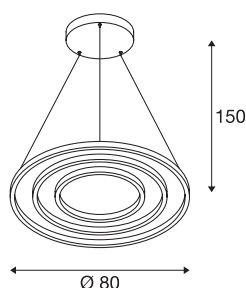

## ONE TRIPLE DALI

Indoor LED Pendelleuchte, schwarz, 3000/4000K

Reduziert, modern und elegant zieht das Design der ONE Leuchtenfamilie alle Blicke auf sich. Mit ihrer zu erwartenden LED Lebensdauer von 30.000 sind die kreisrunden Leuchten auch noch äußerst nachhaltig. Nutzen Sie die ONE TRIPLE DALI Indoor LED Pendelleuchte schwarz für ein besonders angenehmen, DALI dimmbares Licht, das bei der Höhe einstellbar ist. Mit einem CRI über 90 sorgt sie für eine natürliche Farbwiedergabe. Dabei eignet sich die wartungsarme Leuchte für die Hotellerie und Gastronomie wie auch für Wohnräume gleichermaßen. Wann lassen Sie sich von den Vorteilen der SLV Indoor-Leuchten begeistern?

## TECHNISCHE DATEN

Art. Nr.	1002913
IP Code	IP 20
Montage	Aufbau
Montagedetails	Decke
Dimmbar	Ja
Technologie der Dimmung	DALI 2
Primäre Nennspannung	220-240V ~50/60Hz
Sekundär Strom / Spannung	1700 mA
Schutzklasse	I
Wattage	64 W
minimale Umgebungstemperatur	-25 °C
maximale Umgebungstemperatur	50 °C
Bemessungs-Bereitschaftsleistung	0.2 W
Höhe Einschaltstrom	50 A
Dauer Einschaltstrom	209 µs
Stroboskop-Effekt (SVM)	0.05
Lumen	4040/4200 lm
Lichtfarbtemperatur	3000/4000 Kelvin
Farbe	schwarz
CRI	90
LXXBXX Daten	L70B50
Lebensdauer	30000 h

## Lichtquelle

916474	
916461	

Risk Group	1
Höhe	3 cm
Durchmesser	80 cm
Pendellänge	300 cm
Nettogewicht	5.19 kg
Bruttogewicht	7.035 kg
BIG WHITE Seite	189