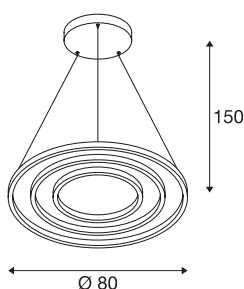

## ONE TRIPLE

suspension intérieure, noir, LED, 65W, 3000K/4000K, variable Dali

Le design épuré, moderne et élégant de la série de luminaires ONE attire tous les regards. Avec une durée de vie des LED estimée à environ 30 000 heures les lampes rondes sont extrêmement durables. Utilisez la suspension d'intérieur ONE TRIPLE DALI LED noire pour avoir un éclairage variable DALI particulièrement agréable et réglable en hauteur. Avec un CRI supérieur à 90, elle assure un rendement des couleurs naturel. De plus, la lampe sans entretien convient aussi bien pour l'hôtellerie et la gastronomie que pour les espaces de vie. Quand vous laisserez-vous séduire par les avantages des luminaires d'intérieur SLV ?

## INFORMATIONS TECHNIQUES

Réf.	1002913
Code IP	IP 20
Montage	En saillie
Détails de montage	Plafond
Variable	Oui
Technologie de variation de l'éclairage	DALI 2
Tension nominale primaire	220-240V ~50/60Hz
Courant / tension secondaire	1700 mA
Classe de protection	I
Puissance en watts	64 W
Température ambiante minimale	-25 °C
Température ambiante maximale	50 °C
Puissance de veille assignée	0.2 W
Hauteur du courant d'appel	50 A
Durée du courant d'appel	209 µs
Effet stroboscopique (SVM)	0.05
Lumen	4040/4200 lm
Température de couleur	3000/4000 Kelvin
Coloris	noir
IRC	90
Données LXXBXX	L70B50
Durée de vie	30000 h

## Source Lumineuse

916474	
916461	

<b>Sortie lumineuse</b>	direct - indirect
<b>Risk Group</b>	1
<b>Hauteur</b>	3 cm
<b>Diamètre</b>	80 cm
<b>Longueur du câble de suspension</b>	300 cm
<b>Poids net</b>	5.19 kg
<b>Poids brut</b>	7.035 kg
<b>Page du BIG WHITE</b>	189