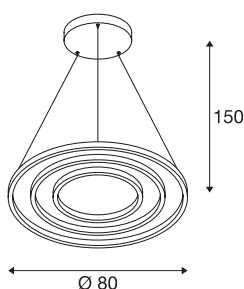

ONE TRIPLE

suspension intérieure, noir, LED, 65W, 3000K/4000K, variable Dali

Le design épuré, moderne et élégant de la série de luminaires ONE attire tous les regards. Avec une durée de vie des LED estimée à environ 30 000 heures les lampes rondes sont extrêmement durables. Utilisez la suspension d'intérieur ONE TRIPLE DALI LED noire pour avoir un éclairage variable DALI particulièrement agréable et réglable en hauteur. Avec un CRI supérieur à 90, elle assure un rendement des couleurs naturel. De plus, la lampe sans entretien convient aussi bien pour l'hôtellerie et la gastronomie que pour les espaces de vie. Quand vous laisserez-vous séduire par les avantages des luminaires d'intérieur SLV ?

INFORMATIONS TECHNIQUES

Réf.	1002913
Code IP	IP 20
Montage	En saillie
Détails de montage	Plafond
Variable	Oui
Technologie de variation de l'éclairage	DALI 2
Tension nominale primaire	220-240V ~50/60Hz
Courant / tension secondaire	1700 mA
Classe de protection	I
Puissance en watts	64 W
Température ambiante minimale	-25 °C
Température ambiante maximale	50 °C
Puissance de veille assignée	0.2 W
Hauteur du courant d'appel	50 A
Durée du courant d'appel	209 µs
Effet stroboscopique (SVM)	0.05
Lumen	4040/4200 lm
Température de couleur	3000/4000 Kelvin
Coloris	noir
IRC	90
Données LXXBXX	L70B50
Durée de vie	30000 h

Source Lumineuse

916474	
916461	

Sortie lumineuse	direct - indirect
Risk Group	1
Hauteur	3 cm
Diamètre	80 cm
Longueur du câble de suspension	300 cm
Poids net	5.19 kg
Poids brut	7.035 kg
Page du BIG WHITE	189