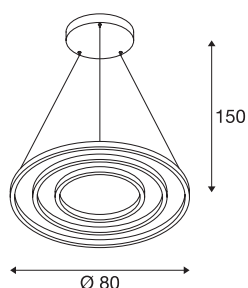

ONE TRIPLE DALI

sospensione a LED per interni, nera, 3000/4000K

Il design minimale, moderno ed elegante della famiglia di lampade ONE attira su di sé ogni sguardo. Grazie ai LED con 30000 ore di autonomia stimata, queste lampade circolari offrono anche il massimo della sostenibilità. Utilizzate la lampada a sospensione ONE TRIPLE DALI Indoor LED nera per una luce gradevole, dimmerabile DALI, regolabile in altezza. Il CRI elevato maggiore di 90 produce una resa cromatica naturale. Questa lampada richiede poca manutenzione, pertanto trova impiego sia nel settore alberghiero ed enogastronomico, sia negli ambienti domestici. Pronti a farvi entusiasmare dei vantaggi dalle lampade da interno SLV?

DATI TECNICI

Articolo	1002913
Codice IP	IP 20
Montaggio	Superficie
Dettagli di montaggio	Soffitto
Dimmerabile	Si
Tecnologia del dimmering	DALI 2
Tensione nominale primaria	220-240V ~50/60Hz
Corrente / tensione secondaria	1700 mA
Classe isolamento	I
Wattaggio	64 W
Temperatura ambiente minima	-25 °C
Temperatura ambiente massima	50 °C
Potenza nominale in standby	0.2 W
Livello di corrente di spunto	50 A
Durata della corrente di spunto	209 µs
Effetto stroboscopico (SVM)	0.05
Lumen	4040/4200 lm
Temperatura colore	3000/4000 Kelvin
Colore	nero
CRI	90
Dati LXXBXX	L70B50
Durata	30000 h

Sorgente Luminosa

916474	
916461	

Emissione	diretto-indiretto
Risk Group	1
Altezza	3 cm
Diametro	80 cm
Lunghezza sospensione	300 cm
Peso netto	5.19 kg
Peso lordo	7.035 kg
BIG WHITE pagina	189