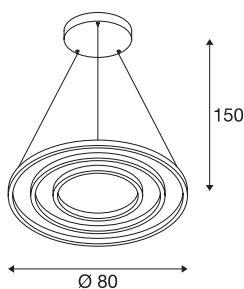

ONE TRIPLE DALI

innendørs LED-pendelarmatur, sort, 3000/4000K

Det forenklede, moderne og elegante designet til armaturserien ONE trekker alles blikk til seg. Med sin LED-levetid på 30 000 timer er de sirkelrunde armaturne i tillegg ytterst bærekraftige. Bruk pendelen ONE TRIPLE DALI Indoor LED i sort for å få et ekstra behagelig, DALI-dimbart lys som også kan høydejusteres. Med en CRI på over 90 sørger den for en naturtro fargegjengivelse. Samtidig krever armaturen lite vedlikehold og egner seg like godt både for hoteller, restauranter og boligværelser. Når vil du bli overbevist om fordelene med SLVs innendørsbelysning?

TEKNISKE DATA

Art.nr.	1002913
EL nummer	3309170
IP-kode	IP 20
Montering	Utenpåliggende montering
Montering detaljer	Tak
Kan dimmes	Ja
Dimmeteknologi	DALI 2
Primær merkespenning	220-240V ~50/60Hz
Sekundær strøm / spenning	1700 mA
Kapslingsgrad	I
Systemeffekt	64 W
Minimal omgivelsestemperatur	-25 °C
Maksimal omgivelsestemperatur	50 °C
Nominell standby-effekt	0.2 W
Høy innkoblingsstrøm	50 A
Varighet innkoblingsstrøm	209 µs
Strobeffekt (SVM)	0.05
Lysytelse	4040/4200 lm
Lysfargetemperatur	3000/4000 Kelvin
Farge	svart
CRI	90
LXXBXX-data	L70B50

Lyskilde

916474	
916461	

Levetid	30000 h
Lysåpning	direkte - indirekte
Risikogruppe	1
Høyde	3 cm
Diameter	80 cm
pendellengde	300 cm
Nettvekt	5.19 kg
Bruttovekt	7.035 kg
BIG WHITE side	189