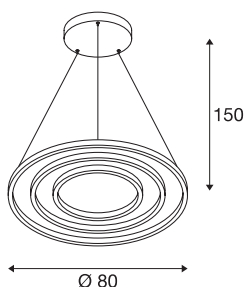

## ONE TRIPLE DALI

indoor LED hanglamp, zwart, 3000/4000K

Gereduceerd, modern en elegant, het design van de armatuurfamilie ONE trekt alle blikken naar zich toe. Met hun verwachte led-levensduur van 30.000 uren zijn de cirkelvormige armaturen ook uiterst duurzaam. Gebruik de ONE TRIPLE DALI Indoor led pendelarmatuur zwart voor een bijzonder aangenaam, DALI dimbaar licht dat in hoogte verstelbaar is. Met een CRI van meer dan 90 zorgt hij voor een natuurlijke kleurweergave. De onderhoudsarme armatuur is even geschikt voor hotels en restaurants als voor woonruimtes. Wanneer laat u zich inspireren door de voorbeelden van SLV indoor-verlichting?

## TECHNISCHE GEGEVENS

Art.nr.	1002913
IP-code	IP 20
Montage	opbouw
Montagebeschrijving	plafond
dimbaar	Ja
Dimtechnologie	DALI 2
Primaire nominale spanning	220-240V ~50/60Hz
Secundaire stroom/spanning	1700 mA
Beschermingsklasse	I
Wattage	64 W
minimale omgevingstemperatuur	-25 °C
maximale omgevingstemperatuur	50 °C
Nominaal stand-byvermogen	0.2 W
Niveau van inschakelstroom	50 A
Duur van inschakelstroom	209 µs
Stroboscopisch effect (SVM)	0.05
Lumen	4040/4200 lm
Lichtkleurtemperatuur	3000/4000 Kelvin
Kleur	zwart
CRI	90
LXXBXX-gegevens	L70B50
Levensduur	30000 h

## Lichtbron

916474	
916461	

Lichtuitlaat	direct-indirect
Risk Group	1
Hoogte	3 cm
Diameter	80 cm
Pendellengte	300 cm
Nettogewicht	5.19 kg
Brutogewicht	7.035 kg
BIG WHITE pagina	189